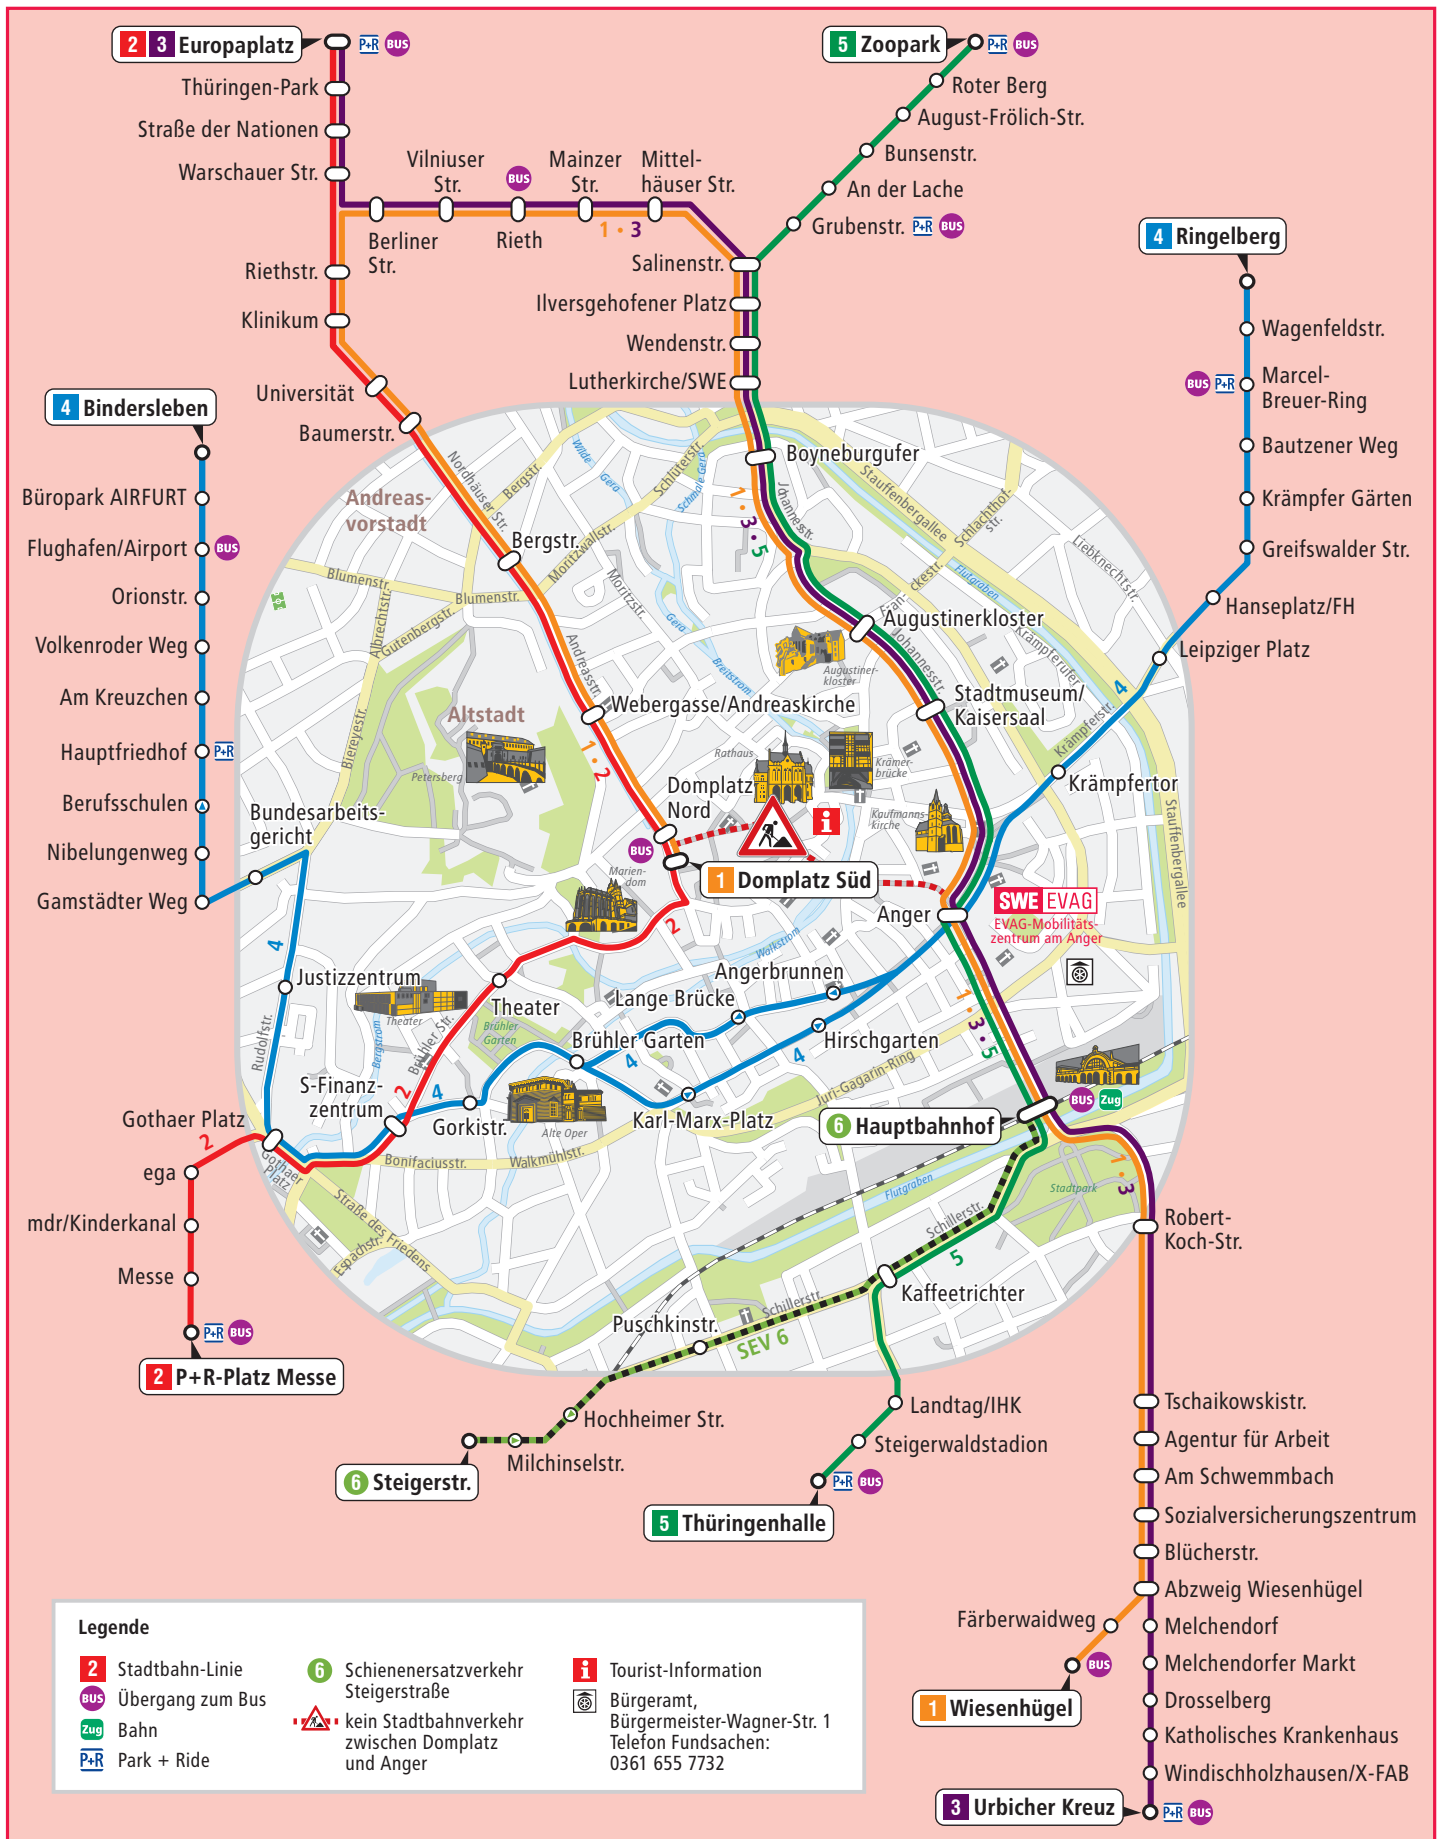

Die Stadt Erfurt baut:
**Baumaßnahme
Marktstraße**

veränderte Linienführung der Stadtbahnen, gültig ab 09.04.2018

Redaktionsschluss: 8. Februar 2018, Änderungen vorbehalten. Infografik: Baumgartl Consultants GbR, www.baumgartl-online.de